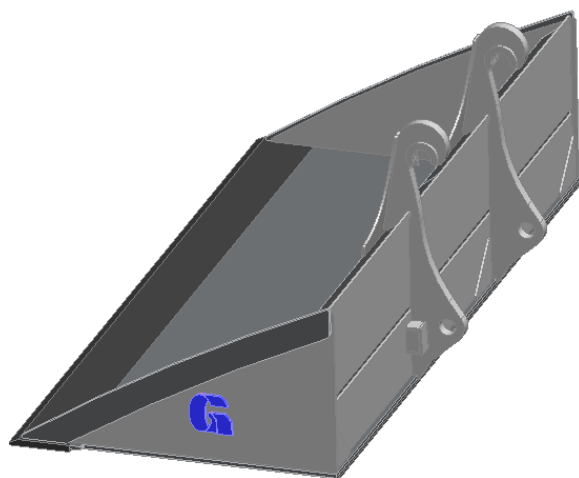

Frontplanerskopa 2700 mm. Med L90

Frontplanerskopa med sparskär( L90)

Frontplanerskopa . Med L160